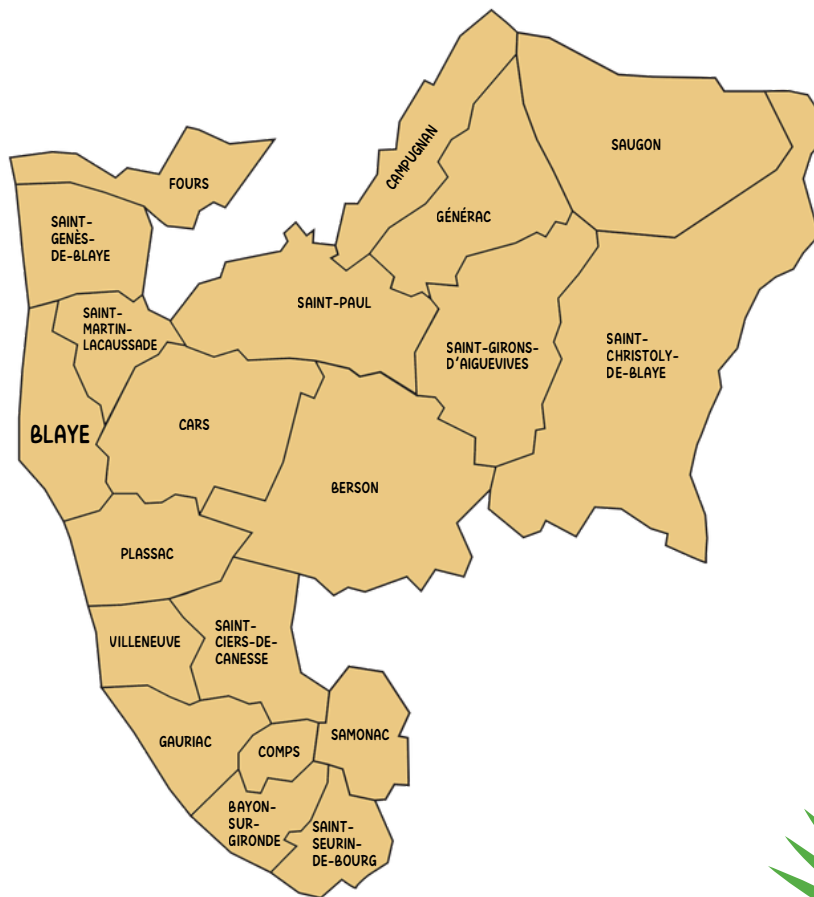

CARTE DU TERRITOIRE